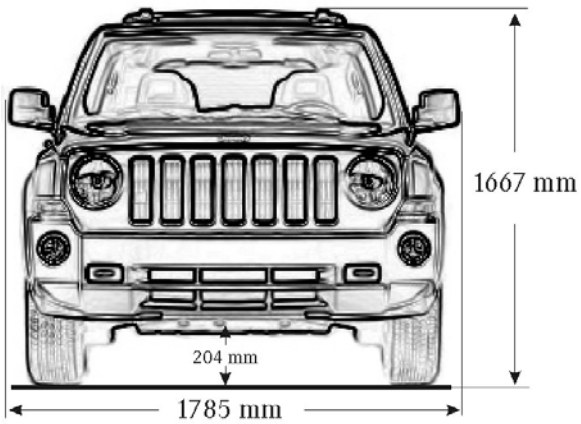

**** Pret de lista cu TVA (se va calcula in RON)**

Jeep

Date tehnice

Tip motor		2.0L CRD
Cilindree		1.968 cmc
Disponere/numar cilindrii		L4
Putere maxima		140CP@4.000rot/min
Cuplu maxim		310Nm/1.750-2.500 rot/min
Cutie de viteze		Manuala 6+1
Combustibil		Diesel
Consum combustibil		
	urban	8.8 l/100km
	extraurban	5.5 l/100km
	mixt	6.7 l/100km
Emisii CO2		
	mixt	180 g/km
Acceleratie 0-100km/h		11 s
Viteza maxima		189 km/h
Masa proprie		1.610 kg
Masa maxima autorizata		2.010 kg