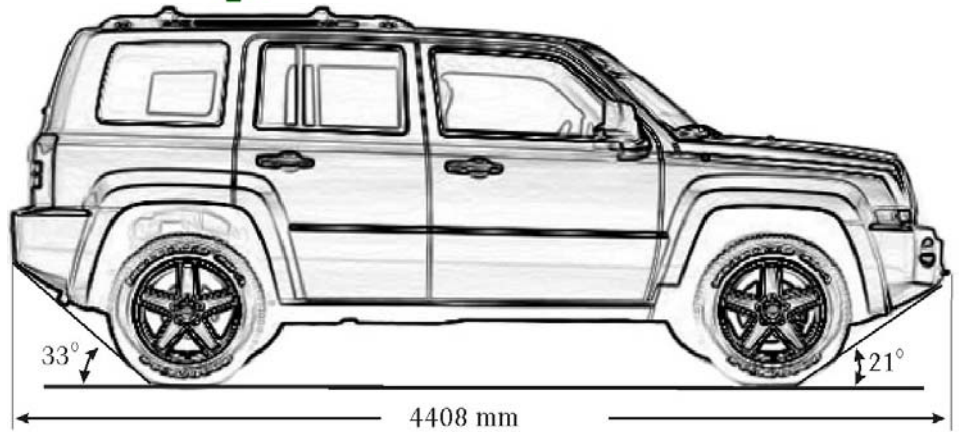

**** Pret de lista cu TVA (se va calcula in RON)**

Jeep

Date tehnice

Tip motor		2.0L CRD
Cilindree		1.968 cmc
Disponere/numar cilindrii		L4
Putere maxima		140CP@4.000rot/min
Cuplu maxim		310Nm/1.750-2.500 rot/min
Cutie de viteze		Manuala 6+1
Combustibil		Diesel
Consum combustibil		
	urban	8.8 l/100km
	extraurban	5.5 l/100km
	mixt	6.7 l/100km
Emisii CO2		
	mixt	180 g/km
Acceleratie 0-100km/h		11 s
Viteza maxima		189 km/h
Masa proprie		1.610 kg
Masa maxima autorizata		2.010 kg