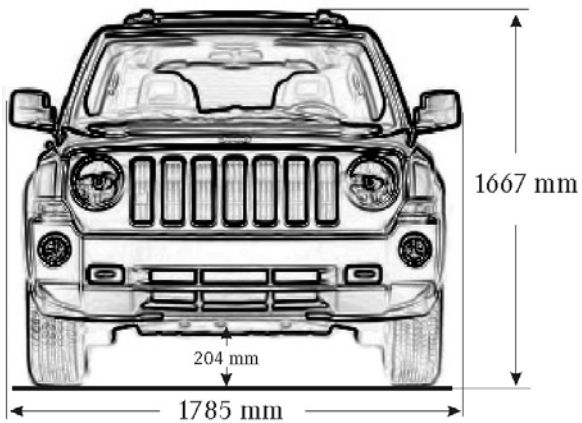

**** Pret de lista cu TVA (se va calcula in RON)**

Jeep

Date tehnice

Tip motor		2.0L CRD
Cilindree		1.968 cmc
Disponere/numar cilindrii		L4
Putere maxima		140CP@4.000rot/min
Cuplu maxim		310Nm/1.750-2.500 rot/min
Cutie de viteze		Manuala 6+1
Combustibil		Diesel
Consum combustibil		
	urban	8.8 l/100km
	extraurban	5.5 l/100km
	mixt	6.7 l/100km
Emisii CO2		
	mixt	180 g/km
Acceleratie 0-100km/h		11 s
Viteza maxima		189 km/h
Masa proprie		1.610 kg
Masa maxima autorizata		2.010 kg