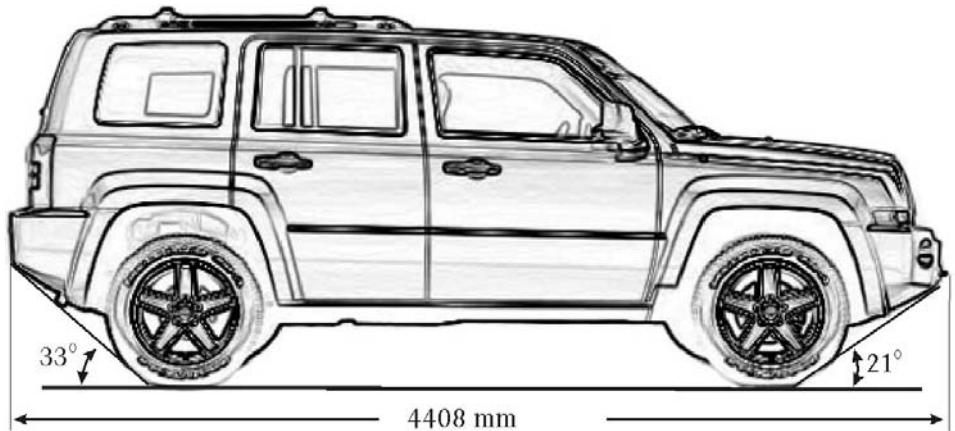

**** Pret de lista cu TVA (se va calcula in RON)**

Jeep

Date tehnice

Tip motor		2.0L CRD
Cilindree		1.968 cmc
Disponere/numar cilindrii		L4
Putere maxima		140CP@4.000rot/min
Cuplu maxim		310Nm/1.750-2.500 rot/min
Cutie de viteze		Manuala 6+1
Combustibil		Diesel
Consum combustibil		
	urban	8.8 l/100km
	extraurban	5.5 l/100km
	mixt	6.7 l/100km
Emisii CO2		
	mixt	180 g/km
Acceleratie 0-100km/h		11 s
Viteza maxima		189 km/h
Masa proprie		1.610 kg
Masa maxima autorizata		2.010 kg