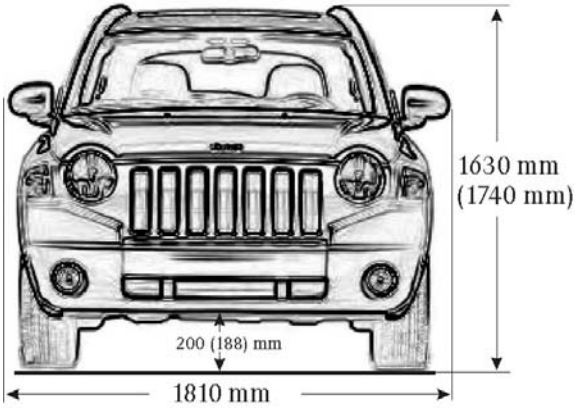

**** Pret de lista cu TVA (se va calcula in RON)**

Jeep

Compass
(Compass cu RALLY PACKAGE)

Compass
(Compass cu RALLY PACKAGE)

Date tehnice

Tip motor		2.0L CRD
Cilindree		1.968 cmc
Disponere/numar cilindrii		L4
Putere maxima		140CP@4.000rot/min
Cuplu maxim		310Nm/1.750-2.500 rot/min
Cutie de viteze		Manuala 6+1
Combustibil		Diesel
Consum combustibil		
	urban	8.3 l/100km
	extraurban	5.4 l/100km
	mixt	6.5 l/100km
Emisii CO2		
	mixt	177 g/km
Acceleratie 0-100km/h		11 s
Viteza maxima		189 km/h
Masa proprie		1.610 kg
Masa maxima autorizata		1.980 kg