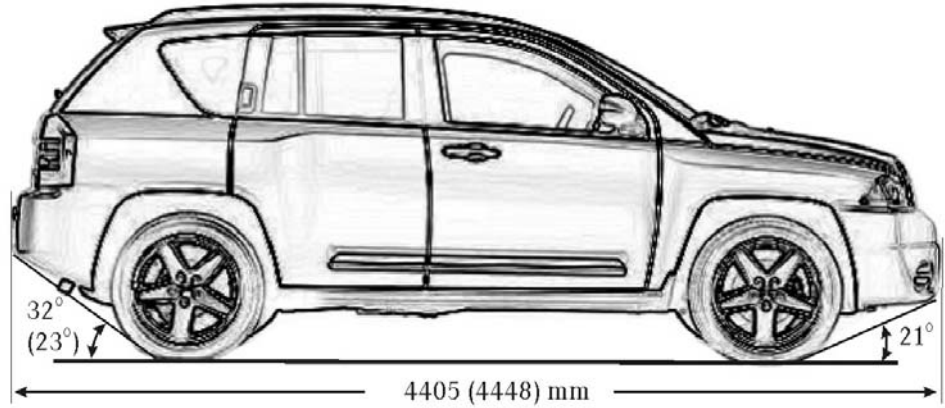

**** Pret de lista cu TVA (se va calcula in RON)**

Jeep

Compass
(Compass cu RALLY PACKAGE)

Compass
(Compass cu RALLY PACKAGE)

Date tehnice

Tip motor		2.0L CRD
Cilindree		1.968 cmc
Disponere/numar cilindrii		L4
Putere maxima		140CP@4.000rot/min
Cuplu maxim		310Nm/1.750-2.500 rot/min
Cutie de viteze		Manuala 6+1
Combustibil		Diesel
Consum combustibil		
	urban	8.3 l/100km
	extraurban	5.4 l/100km
	mixt	6.5 l/100km
Emisii CO2		
	mixt	177 g/km
Acceleratie 0-100km/h		11 s
Viteza maxima		189 km/h
Masa proprie		1.610 kg
Masa maxima autorizata		1.980 kg