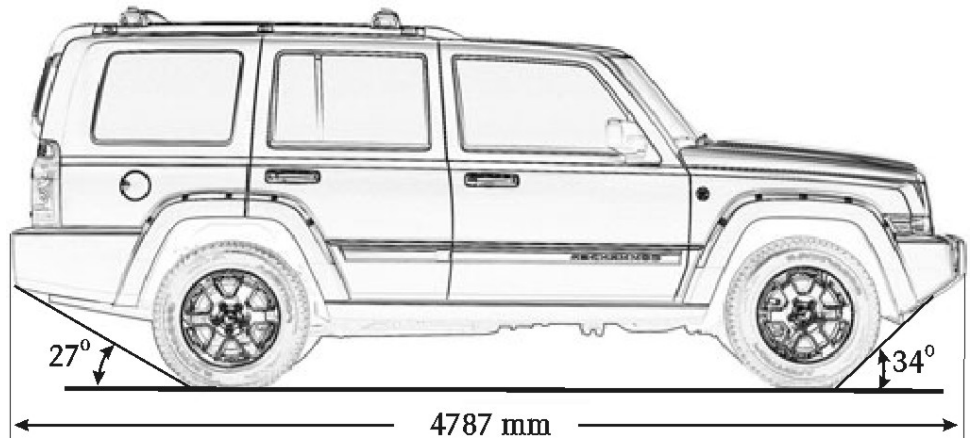

Jeep

Date tehnice

Tip motor	3.0L CRD
Cilindree	2.987 cmc
Disponere/numar cilindrii	V6
Putere maxima	218CP@4.000rot/min
Cuplu maxim	510Nm/1.600-2.800 rot/min
Cutie de viteze	Automata 5+1 cu Auto Stick
Combustibil	Diesel
Consum combustibil	
urban	13.5 l/100km
extraurban	9.2 l/100km
mixt	10.8 l/100km
Emisii CO2	
mixt	284 g/km
Acceleratie 0-100km/h	9 s
Viteza maxima	190 km/h
Masa proprie	2.280 kg
Masa maxima autorizata	2.920 kg

www.jeep.ro

Mercedes-Benz Romania SRL