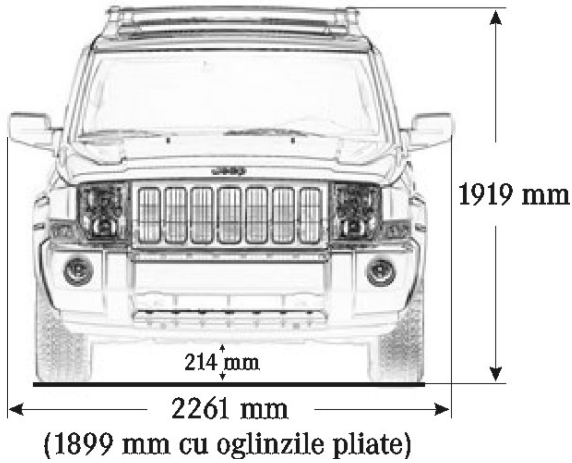

Jeep[®]

Commander

Lista de preturi

- Valabila incepand cu 01.01.2008 -

Tip	Disponere cilindrii /Cilindree (cm ³)	Putere (CP@rot/min)	Pret de lista fara TVA* (EUR)	Pret de lista cu TVA** (EUR)
COMMANDER LIMITED 3.0L CRD (Transmisie Automata 5 trepte)	V6 / 2.987	218@4.000	37.597	44.740

**** Pret de lista cu TVA (se va calcula in RON)**

Jeep

Date tehnice

Tip motor	3.0L CRD
Cilindree	2.987 cmc
Disponere/numar cilindrii	V6
Putere maxima	218CP@4.000rot/min
Cuplu maxim	510Nm/1.600-2.800 rot/min
Cutie de viteze	Automata 5+1 cu Auto Stick
Combustibil	Diesel
Consum combustibil	
urban	13.5 l/100km
extraurban	9.2 l/100km
mixt	10.8 l/100km
Emisii CO2	
mixt	284 g/km
Acceleratie 0-100km/h	9 s
Viteza maxima	190 km/h
Masa proprie	2.280 kg
Masa maxima autorizata	2.920 kg