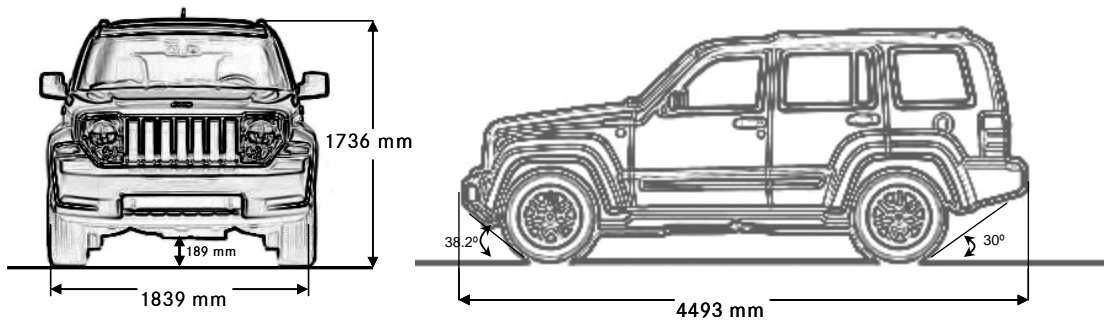

**** Pret de lista cu TVA (se va calcula in RON)**

Date tehnice	
Tip motor	2.8L CRD
Cilindree	2.768 cmc
Disponere/numar cilindrii	L4
Putere maxima	177CP@3.800rot/min
Cuplu maxim	460Nm/2.000 rot/min
Cutie de viteze	Automata 5 trepte
Combustibil	Diesel
Consum combustibil	
urban	11.7 l/100km
extraurban	7.5 l/100km
mixt	9.0 l/100km
Emisii CO2	
mixt	242 g/km
Acceleratie 0-100km/h	10.5 s
Viteza maxima	179 km/h
Masa proprie	2.060 kg
Masa maxima autorizata	2.520 kg