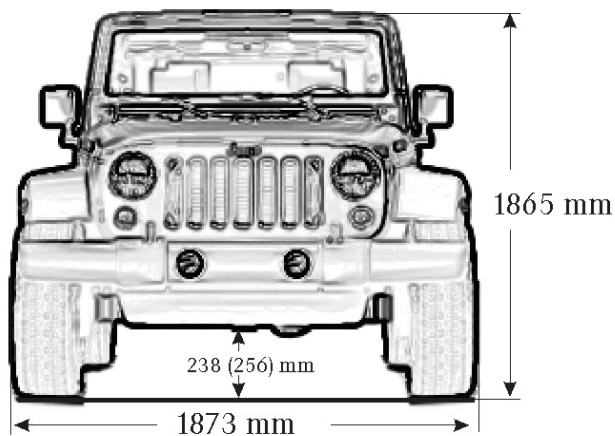

Jeep®

Wrangler 2D

Lista de preturi MY 09

- Valabila începând cu 22.09.2008 -

Tip	Disponere cilindrii /Cilindree (cm ³)	Putere (CP@rot/min)	Pret de lista fara TVA* (EUR)	Pret de lista cu TVA** (EUR)
SPORT 4X4 2.8L CRD (Transmisie Manuala 6 trepte)	L4 / 2.777	177@3.800	23,369	27.809
RUBICON 4X4 2.8L CRD (Transmisie Automata 5 trepte)	L4 / 2.777	177@3.800	29.066	34.589

**** Pret de lista cu TVA (se va calcula in RON)**

Jeep

Dimensiuni SPORT
(Dimensiuni RUBICON)

Dimensiuni SPORT
(Dimensiuni RUBICON)

Date tehnice

Tip motor		2.8L CRD
Cilindree		2.777 cmc
Disponere/numar cilindrii		L4
Putere maxima		177CP@3.800rot/min
Cuplu maxim		410Nm/2.000-2.600 rot/min (M) 460Nm/2.000 rot/min (A)
Cutie de viteze		Manuala 6+1 (M) Automata 5+1 (A)
Combustibil		Diesel
Consum combustibil		
urban		12.7 l/100km (M) 12.1 l/100km (A)
	extraurban	8.3 l/100km (M) 8.2 l/100km (A)
mixt		9.9 l/100km (M) 9.7 l/100km (A)
	Emisii CO2	
mixt		263 g/km (M) 255 g/km (A)
	Acceleratie 0-100km/h	
		11,2 s (M) 12,9 s (A)
Viteza maxima		180 km/h
Masa proprie		1.805 kg
Masa maxima autorizata		2.501 kg