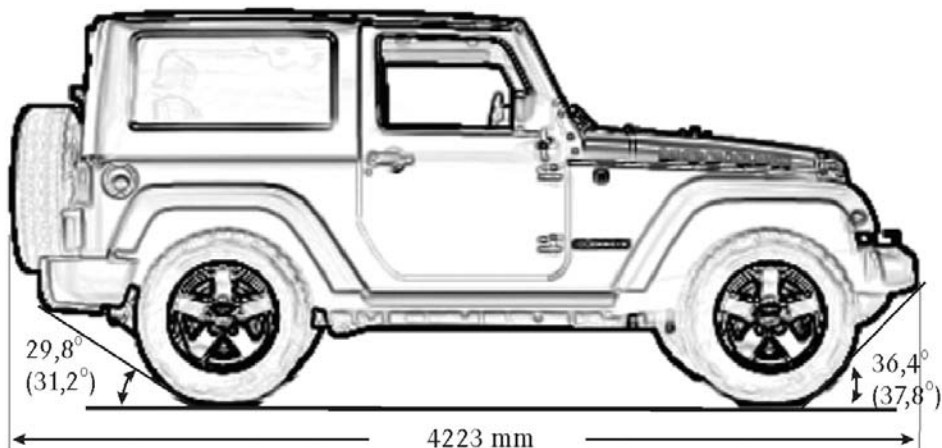

**** Pret de lista cu TVA (se va calcula in RON)**

Jeep

Dimensiuni SPORT
(Dimensiuni RUBICON)

Dimensiuni SPORT
(Dimensiuni RUBICON)

Date tehnice

Tip motor		2.8L CRD
Cilindree		2.777 cmc
Disponere/numar cilindrii		L4
Putere maxima		177CP@3.800rot/min
Cuplu maxim		410Nm/2.000-2.600 rot/min (M) 460Nm/2.000 rot/min (A)
Cutie de viteze		Manuala 6+1 (M) Automata 5+1 (A)
Combustibil		Diesel
Consum combustibil		
urban		12.7 l/100km (M) 12.1 l/100km (A)
	extraurban	8.3 l/100km (M) 8.2 l/100km (A)
mixt		9.9 l/100km (M) 9.7 l/100km (A)
	Emisii CO2	
mixt		263 g/km (M) 255 g/km (A)
	Acceleratie 0-100km/h	
		11,2 s (M) 12,9 s (A)
Viteza maxima		180 km/h
Masa proprie		1.805 kg
Masa maxima autorizata		2.501 kg